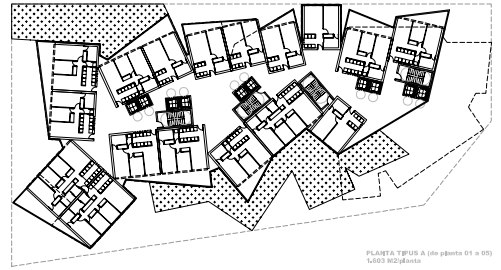

PLANTA TIPO B (de planta 06 a 12)  
L'ORIGEN

PLANTA BASEA COMERCIAL  
L'ORIGEN

**EQUIP**

PALO ALTO. C/ PELLAIRES 30-38 NAU G01 08019 BARCELONA  
T: +34 93 303 46 60 F: +34 93 303 46 65 E: equip@equip.com.es

**SANTA COLOMA MASSIS**

**2005**

**50 356 M2**

**TOWERS**

client	Layetana
authors	EQUIP Xavier Claramunt, Martín Ezquerro, Miquel de Mas
collaborators	Marc Zaballa, Yago Haro, Oliver Schmidt, Hilda Compte, Adam Mendoza

situation	Santa Coloma (Barcelona)
area	50 356 M2
budget	125 890 000 €
photographer	Adrián Goula

stage	Schematic design
-------	------------------